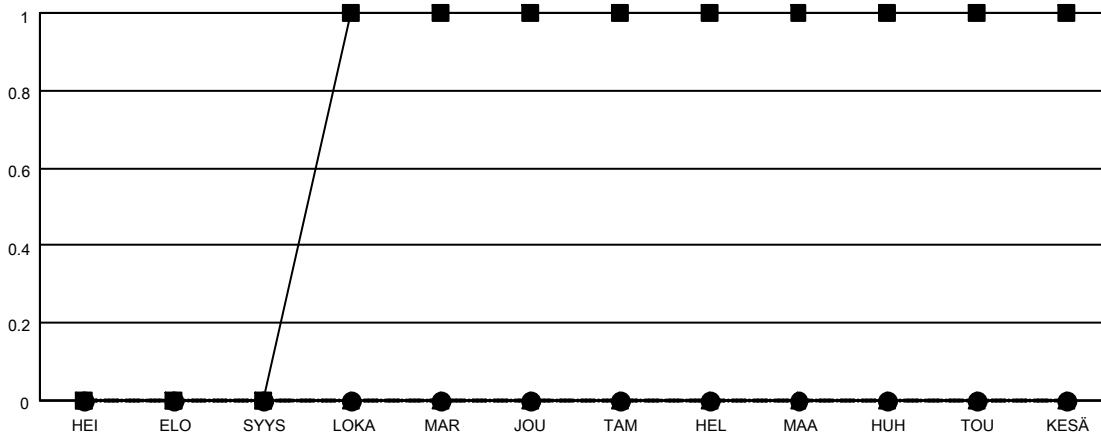

MONTHLY MEMBERSHIP PROGRESS REPORT

SIJAINTI FINLAND

District 107 L

Results as of: 1/31/2022

Klubit				jäsentä			
TULOKSET 2021-2022				TULOKSET 2021-2022			
NELJÄNNES	UUDEN KLUBIN TAVOITE	UUDET KLUBIT	LOPETETUT KLUBIT	NELJÄNNES	JÄSENKASVUN NETTOTAVOITE	TOTEUTUNUT JÄSENKASVU	POISTETUT JÄSENET (mukaan lukien siirrot)
HEI/ELO/SYYS	0	0	1	HEI/ELO/SYYS	10	5	11
LOKA/MAR/JOU	1	0	0	LOKA/MAR/JOU	0	10	28
TAM/HEL/MAA	0	0	0	TAM/HEL/MAA	15	0	8
HUH/TOU/KESÄ	0	0	0	HUH/TOU/KESÄ	15	0	0

TAVOITTEET JA UUDET KLUBIT, KUMULATIIVINEN

TAVOITTEET JA JÄSENET, KUMULATIIVINEN

<p>LAKKAUTETUT KLUBIT: 1</p> <hr/> <p><u>ERONNEET JÄSENET</u></p> <p>KUOLLUT 9</p> <p>KLUBI LAKKAUTETTU 0</p> <p>MUU 38</p> <hr/> <p>YHTEENSÄ 47</p>	<p>10 CLUBS OF 39 LISÄNNYT YHDEN TAI USEAMMAN UUTTA JÄSENTÄ</p> <p>KLIKKAÄ TÄSTÄ NÄHDÄKSESI KUMULATIIVISET JÄSENTIEDOT</p>	<p><u>SUKUPUOLIJAKAUMA</u></p> <p>MIES 632 (70.30%)</p> <p>NAINEN 267 (29.70%)</p> <p>NON BINARY 0 (0.00%)</p> <p>PREFER NOT TO ANSWER 0 (0.00%)</p> <hr/> <p>PERHEJÄSENIÄ YHTEENSÄ 112</p> <hr/> <p>PERHEJÄSENET, JOTKA MAKSAVAT PUOLET JÄSENMAKSUSTA 56</p>
--	--	---