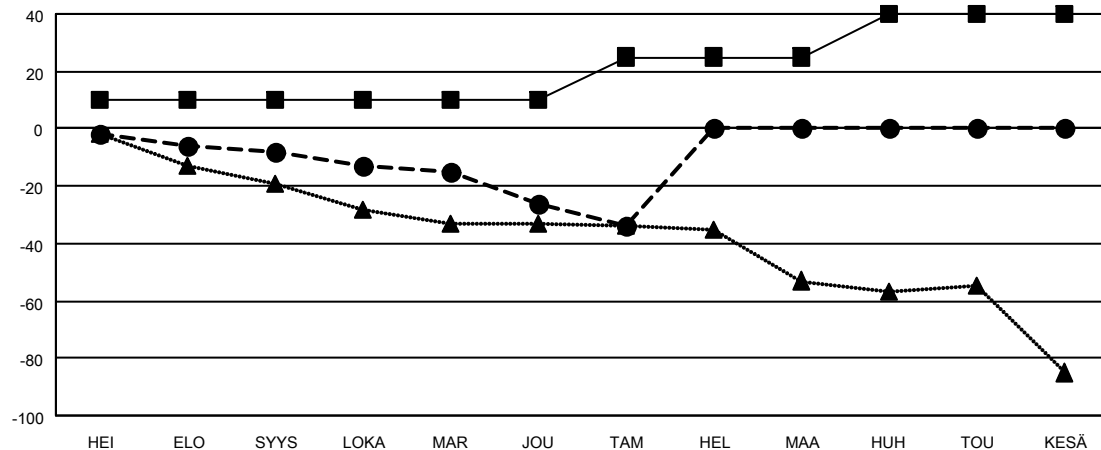

MONTHLY MEMBERSHIP PROGRESS REPORT

SIJAINTI FINLAND

District 107 L

Results as of: 1/31/2022

Klubit				jäsentä			
TULOKSET 2021-2022				TULOKSET 2021-2022			
NELJÄNNES	UUDEN KLUBIN TAVOITE	UUDET KLUBIT	LOPETETUT KLUBIT	NELJÄNNES	JÄSENKASVUN NETTOTAVOITE	TOTEUTUNUT JÄSENKASVU	POISTETUT JÄSENET (mukaan lukien siirrot)
HEI/ELO/SYYS	0	0	1	HEI/ELO/SYYS	10	5	11
LOKA/MAR/JOU	1	0	0	LOKA/MAR/JOU	0	10	28
TAM/HEL/MAA	0	0	0	TAM/HEL/MAA	15	0	8
HUH/TOU/KESÄ	0	0	0	HUH/TOU/KESÄ	15	0	0

TAVOITTEET JA UUDET KLUBIT, KUMULATIIVINEN

TAVOITTEET JA JÄSENET, KUMULATIIVINEN

<p>LAKKAUTETUT KLUBIT: 1</p> <hr/> <p><u>ERONNEET JÄSENET</u></p> <p>KUOLLUT 9</p> <p>KLUBI LAKKAUTETTU 0</p> <p>MUU 38</p> <hr/> <p>YHTEENSÄ 47</p>	<p>10 CLUBS OF 39 LISÄNNYT YHDEN TAI USEAMMAN UUTTA JÄSENTÄ</p> <p>KLIKKAÄ TÄSTÄ NÄHDÄKSESI KUMULATIIVISET JÄSENTIEDOT</p>	<p><u>SUKUPUOLIJAKAUMA</u></p> <p>MIES 632 (70.30%)</p> <p>NAINEN 267 (29.70%)</p> <p>NON BINARY 0 (0.00%)</p> <p>PREFER NOT TO ANSWER 0 (0.00%)</p> <hr/> <p>PERHEJÄSENIÄ YHTEENSÄ 112</p> <hr/> <p>PERHEJÄSENET, JOTKA MAKSAVAT PUOLET JÄSENMAKSUSTA 56</p>
--	--	---